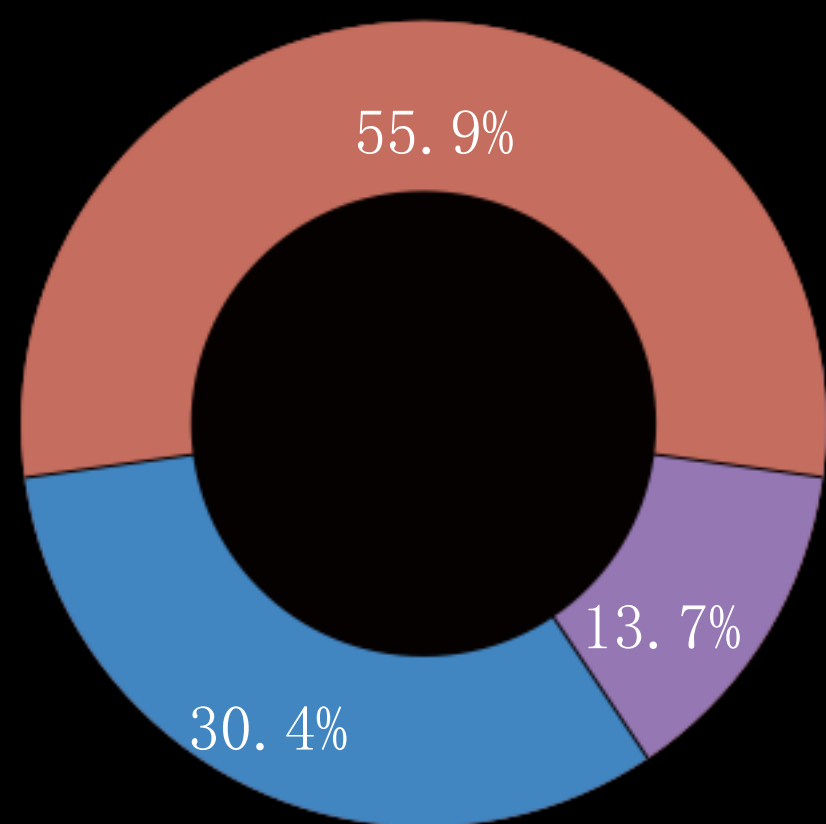

世上只有妈妈好？

家长主动给儿童打电话比例