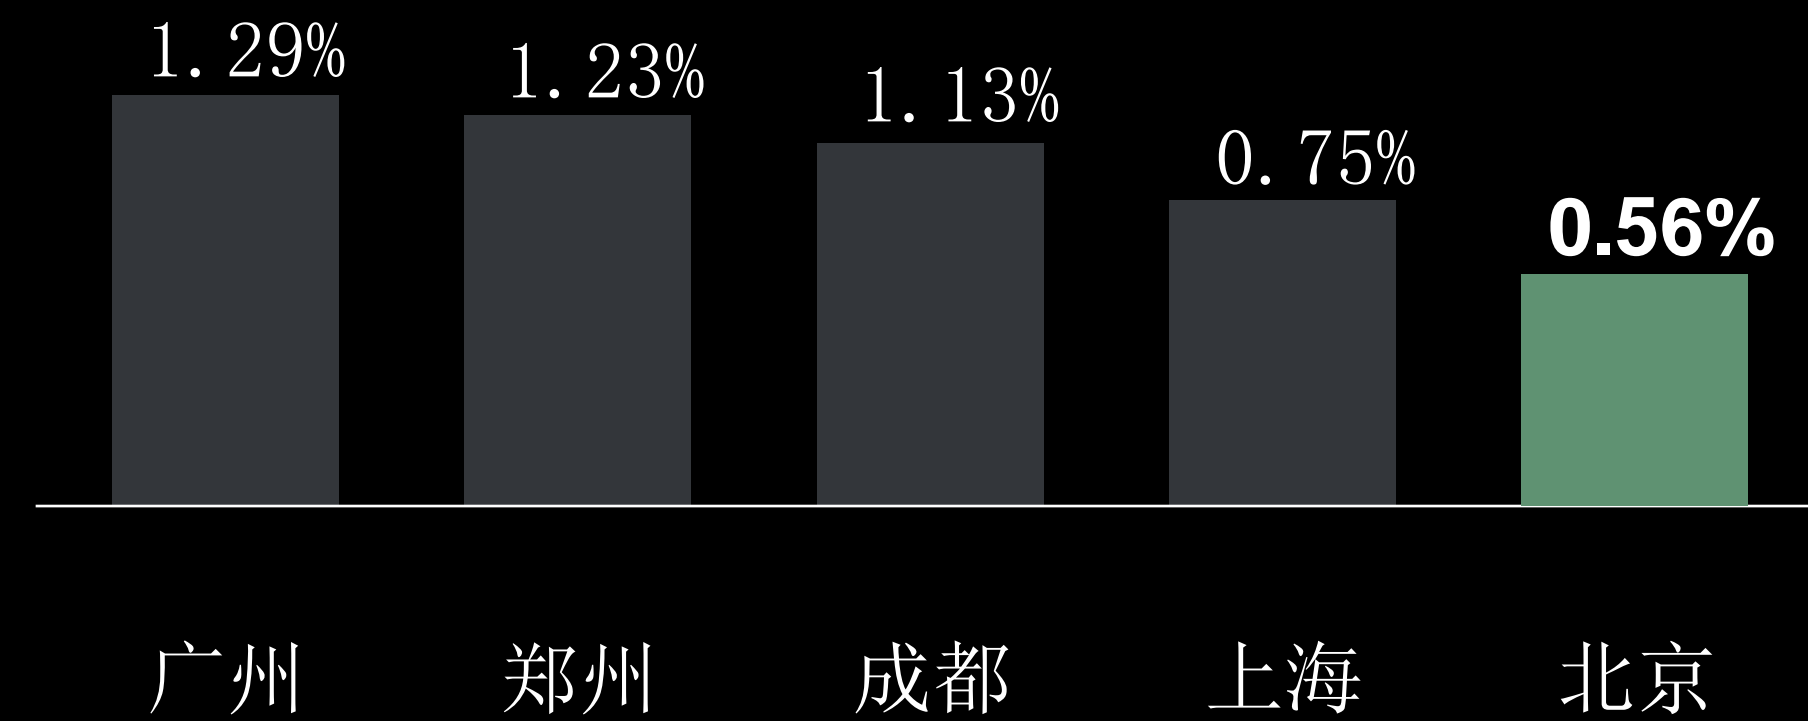

SOS警报发出最低城市TOP5