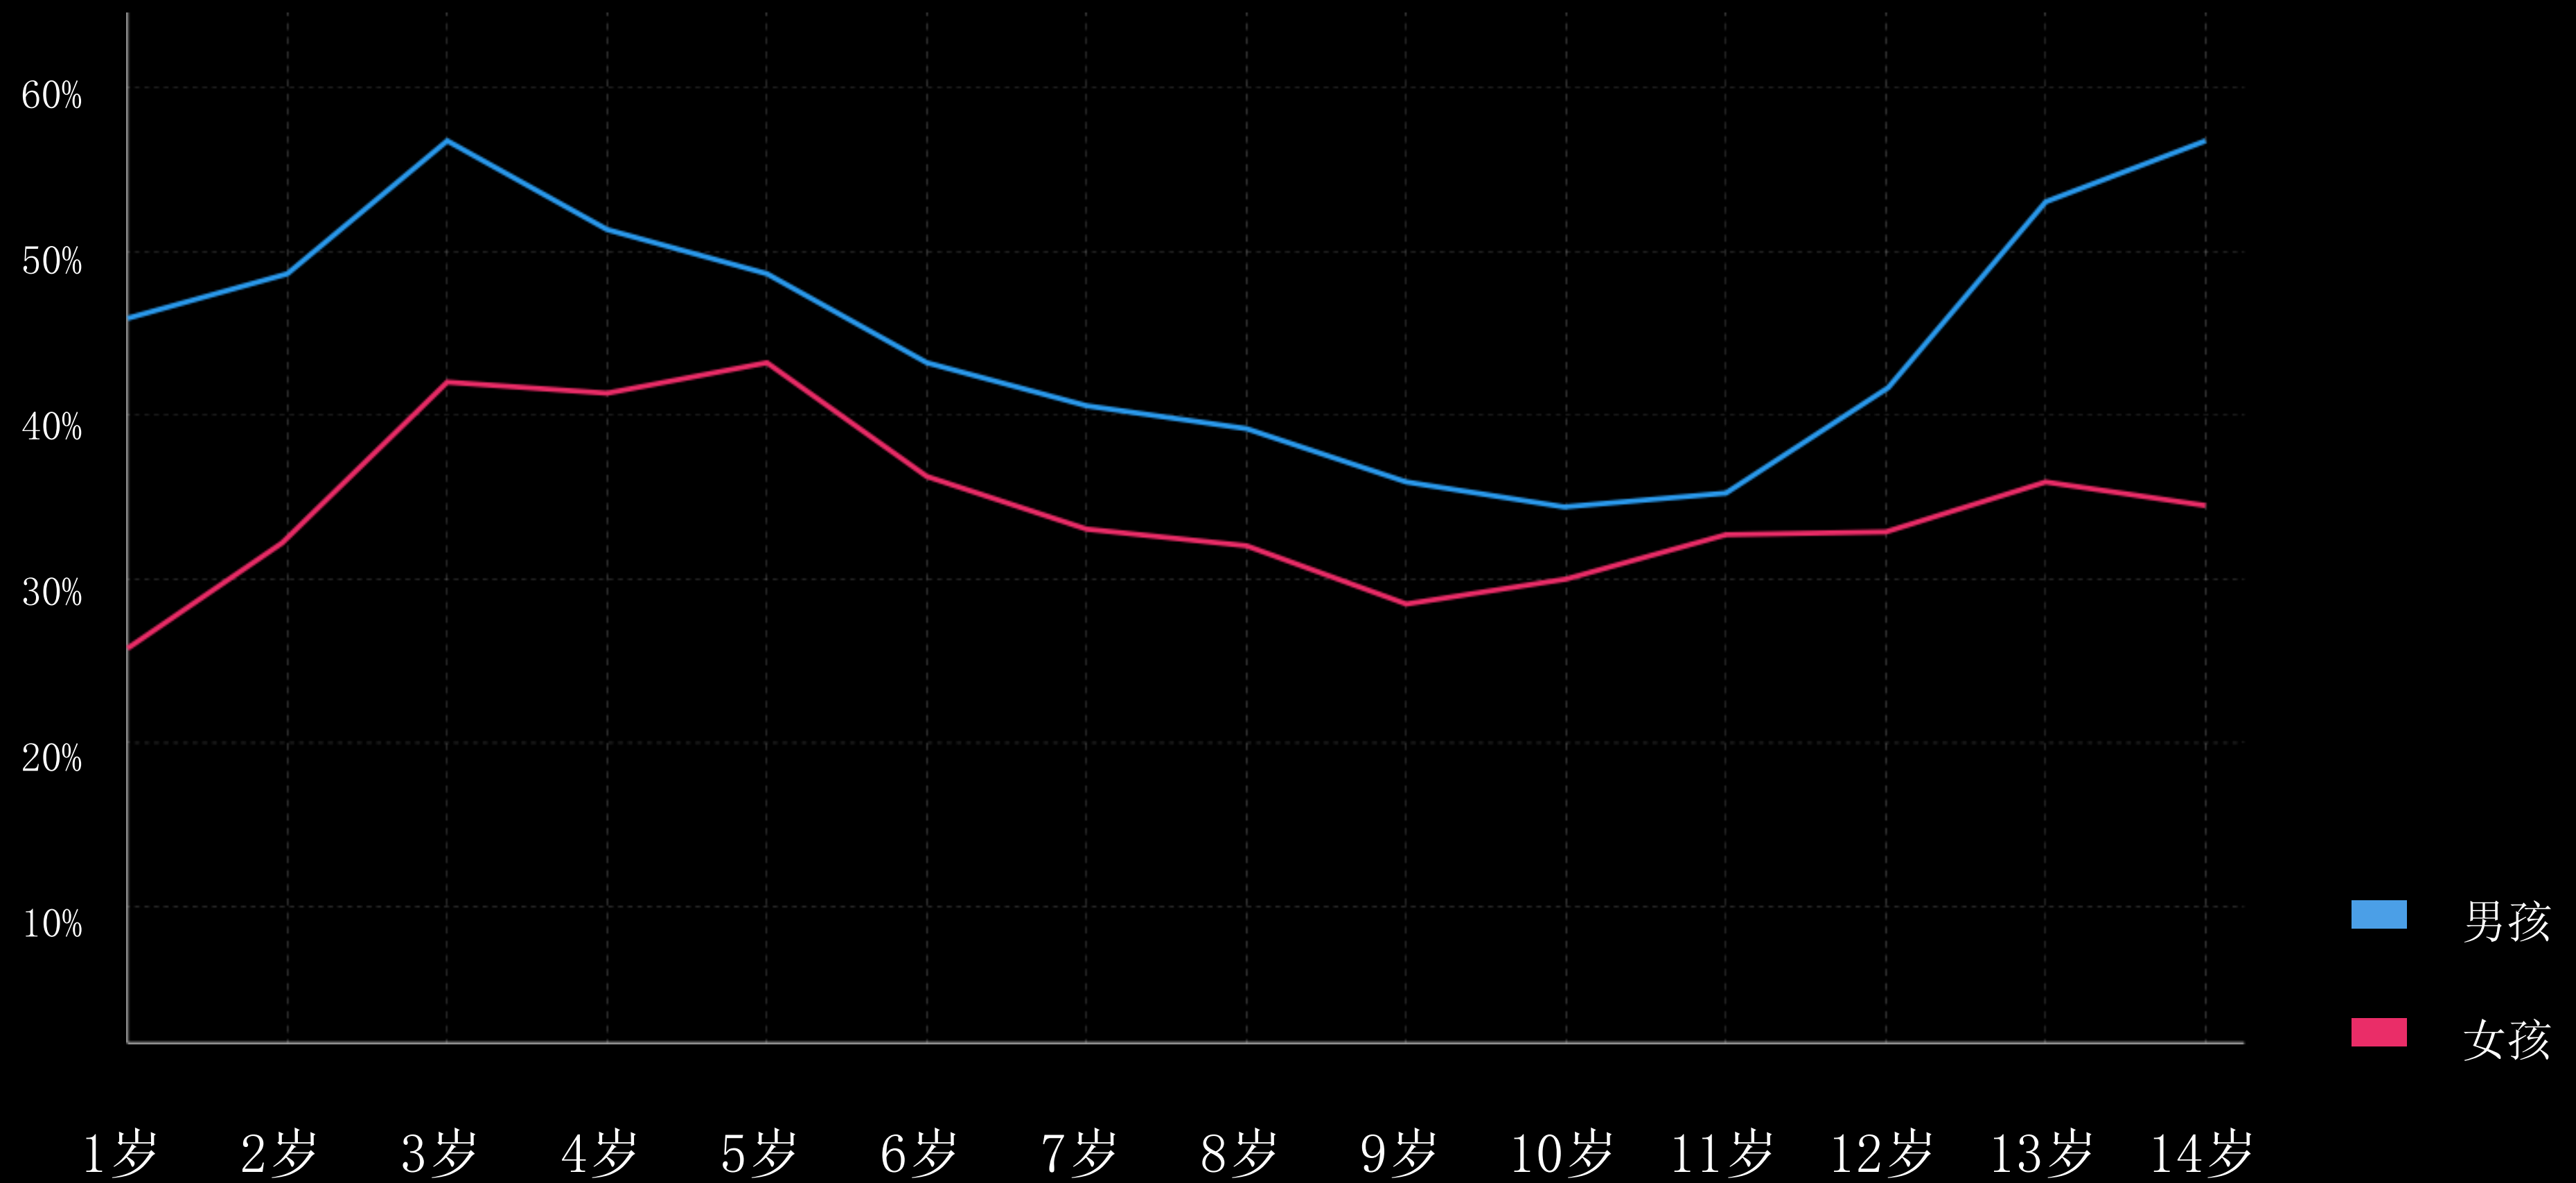

# 男孩异性好友的比例远高于女孩

不同年龄男孩女孩异性好友比例