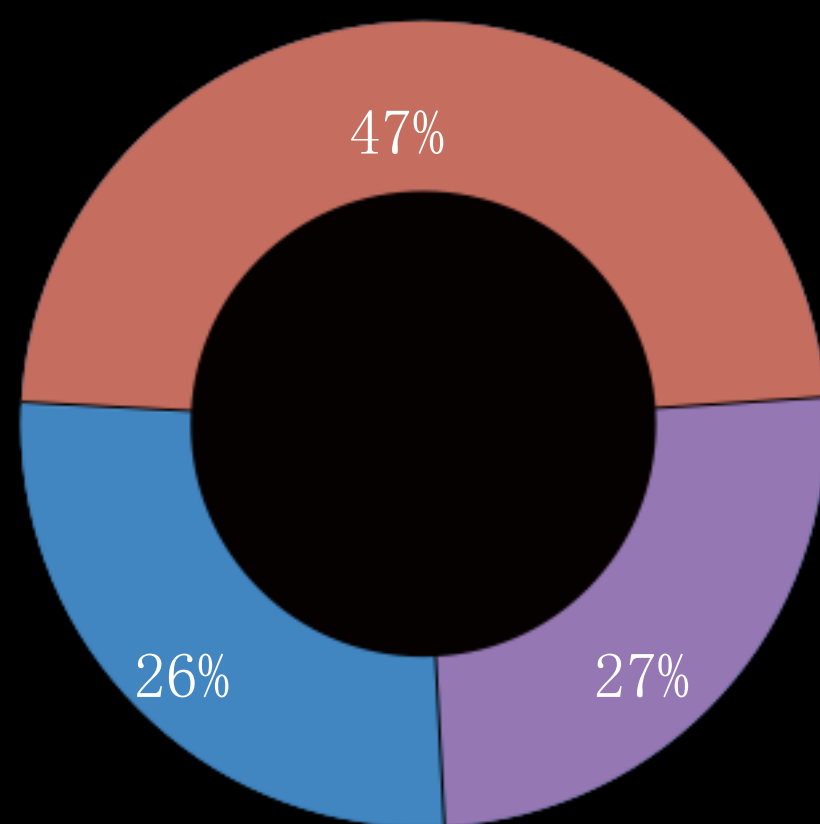

# “小公主”更让爸爸妈妈牵挂

儿童手表总的用户数的男女比例

# 刚离家的孩子总是让父母放心不下

儿童使用手表年级分布

# 世上只有妈妈好？

家长主动给儿童打电话比例

家长接送儿童上学比例

微聊次数比例

家长观看定位数据的比例

家长在360儿童卫士APP点击育儿知识比例