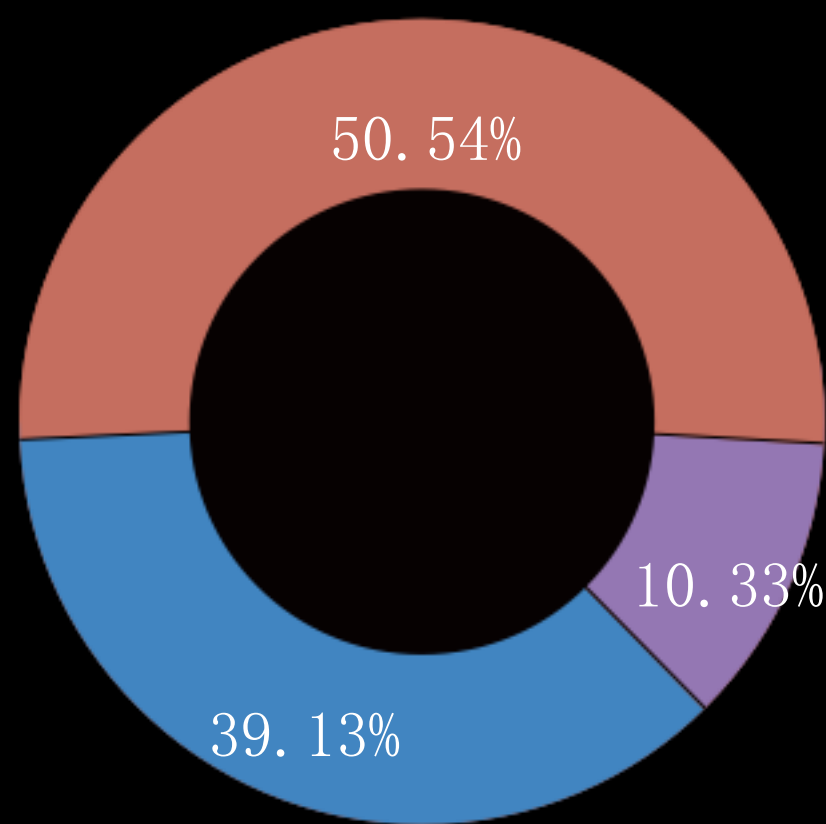

# 世上只有妈妈好？

家长主动给儿童打电话比例

家长接送儿童上学比例

微聊次数比例

家长观看定位数据的比例

家长在360儿童卫士APP点击育儿知识比例

# “有妈的孩子像块宝！”

儿童有近一半的电话是打给妈妈的

儿童主动给家长拨打电话比例