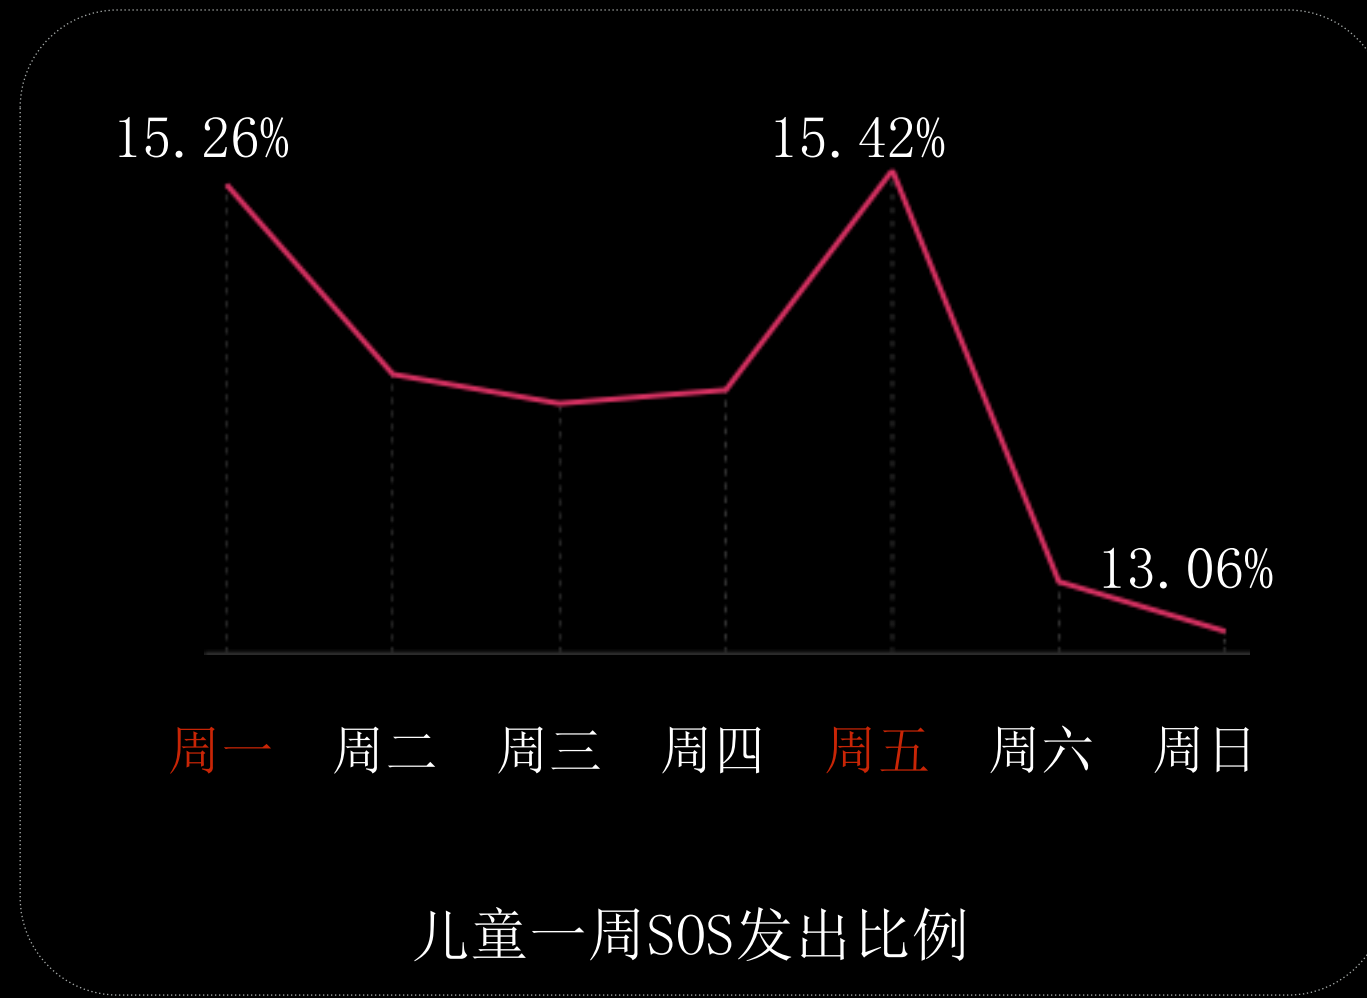

# 不同城市儿童发出的SOS警报 占该城市儿童手表用户的比例

SOS警报发出最高城市TOP5

SOS警报发出最低城市TOP5

# 有父母陪伴 孩子更安全

儿童24小时SOS发出比例