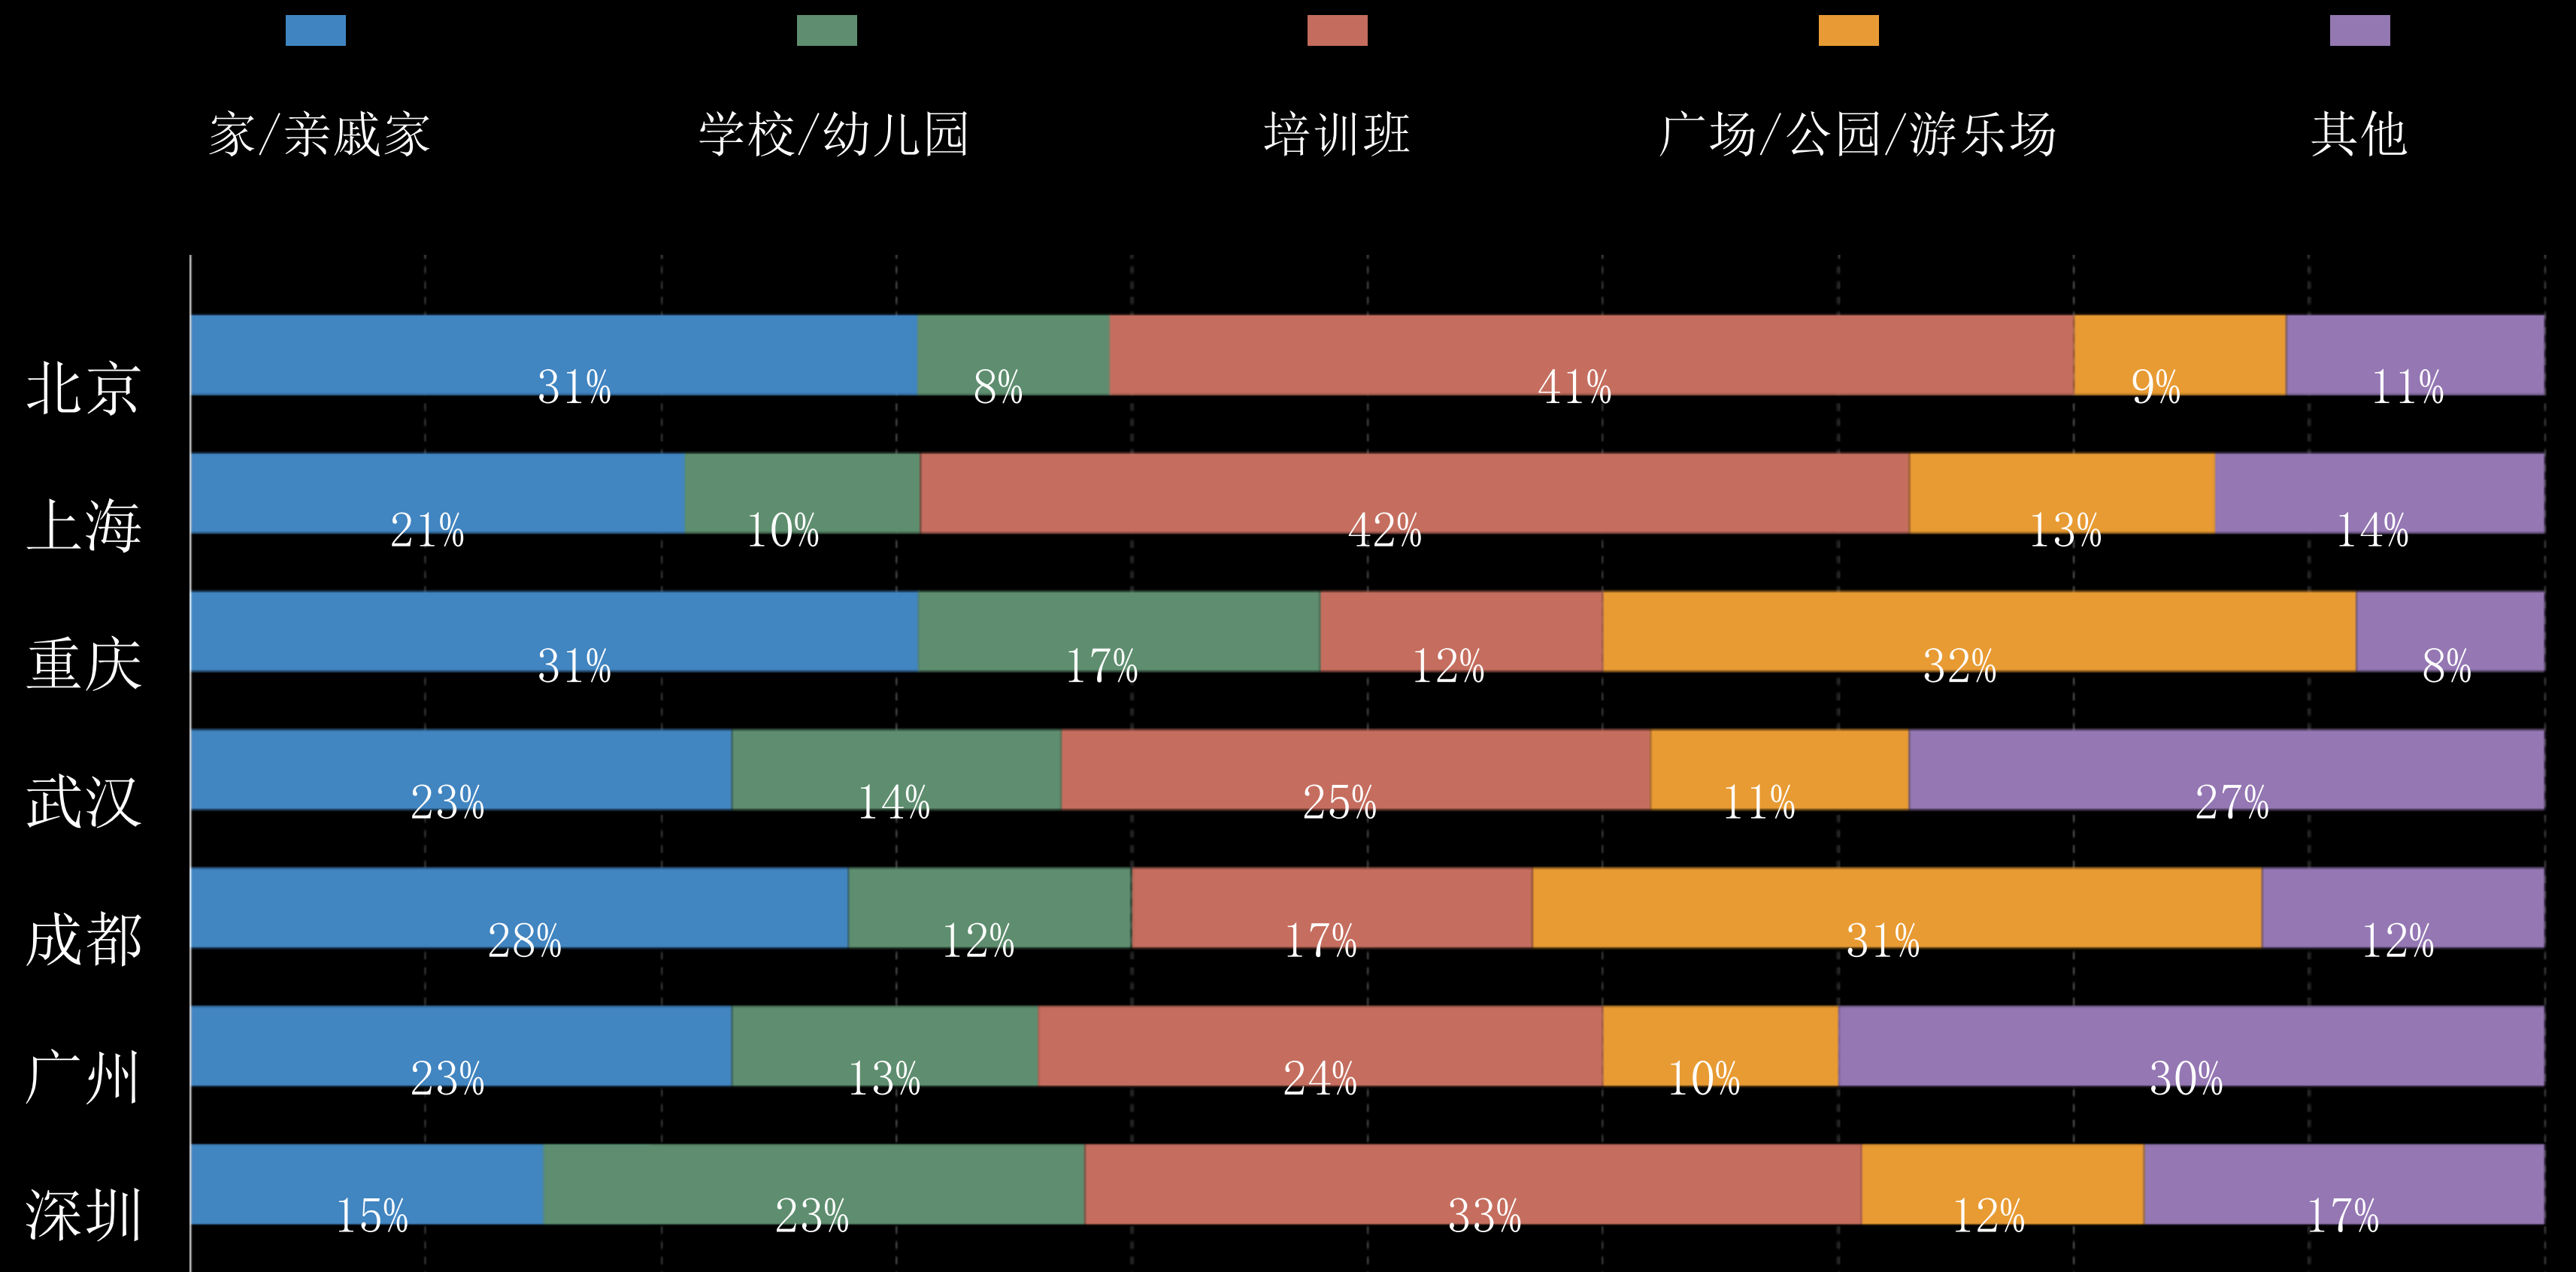

七大城市儿童周末常去地点

北京上海的儿童更“苦逼”，重庆成都的儿童更“快乐”