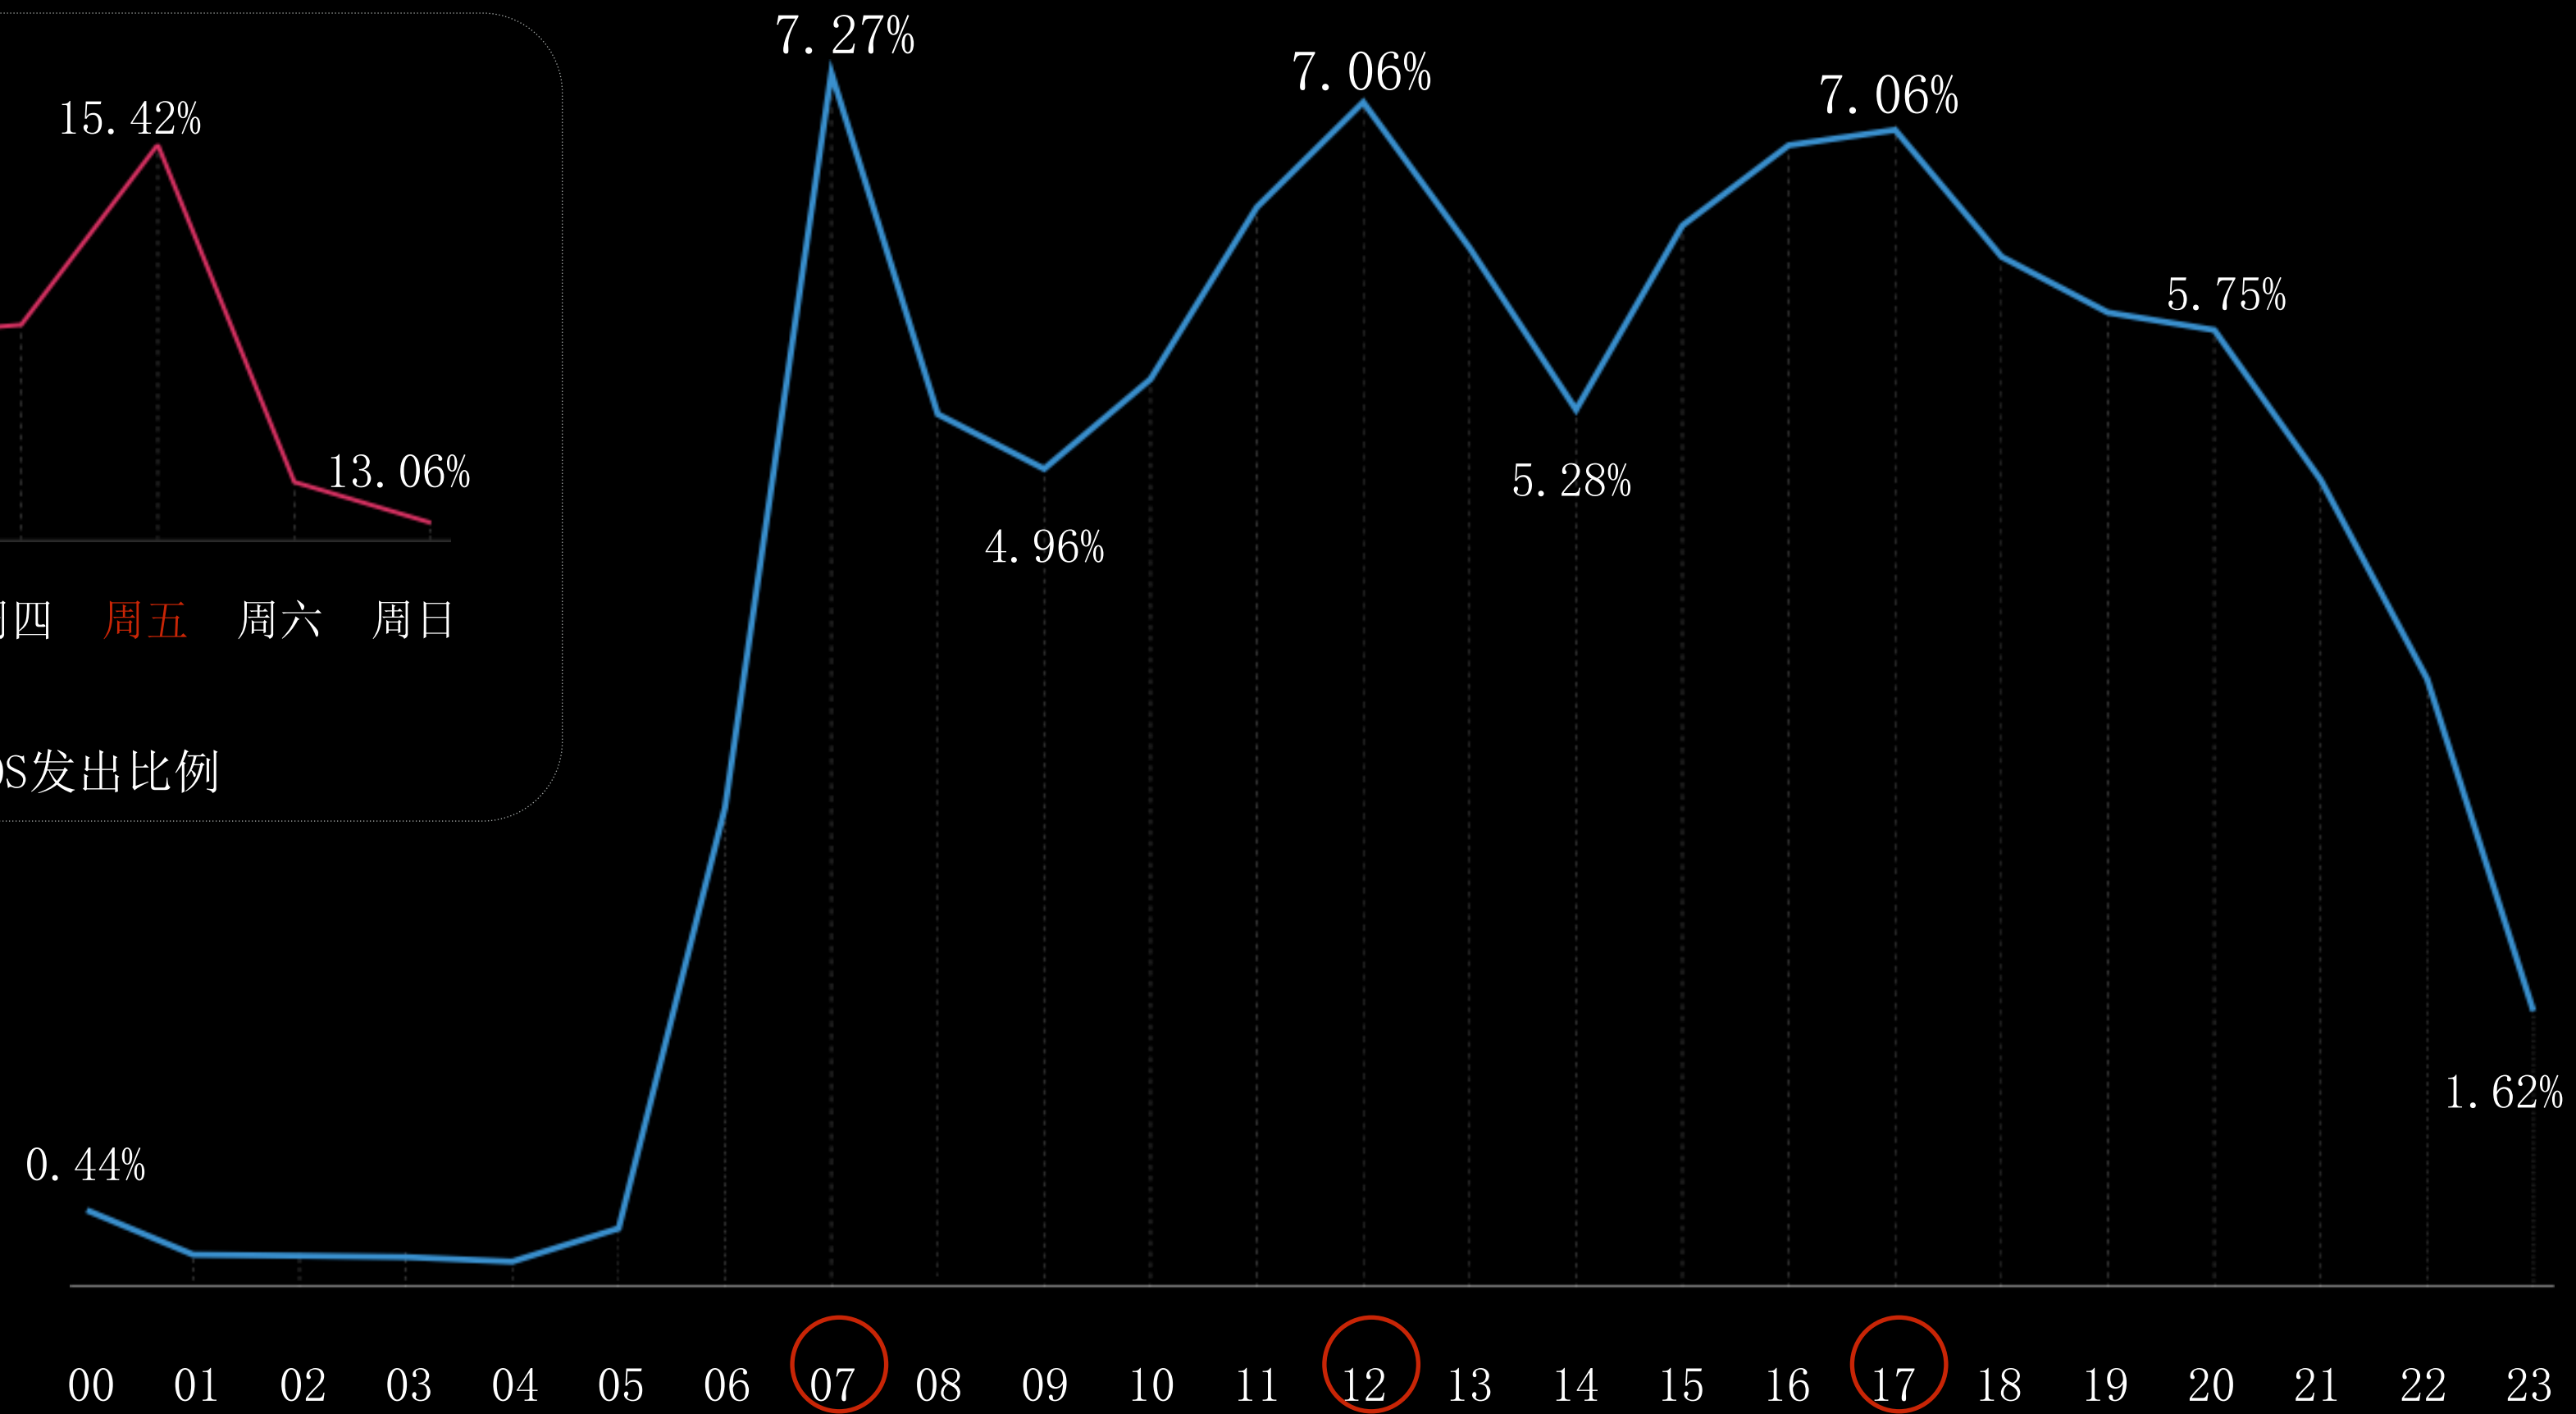

有父母陪伴 孩子更安全

儿童24小时SOS发出比例