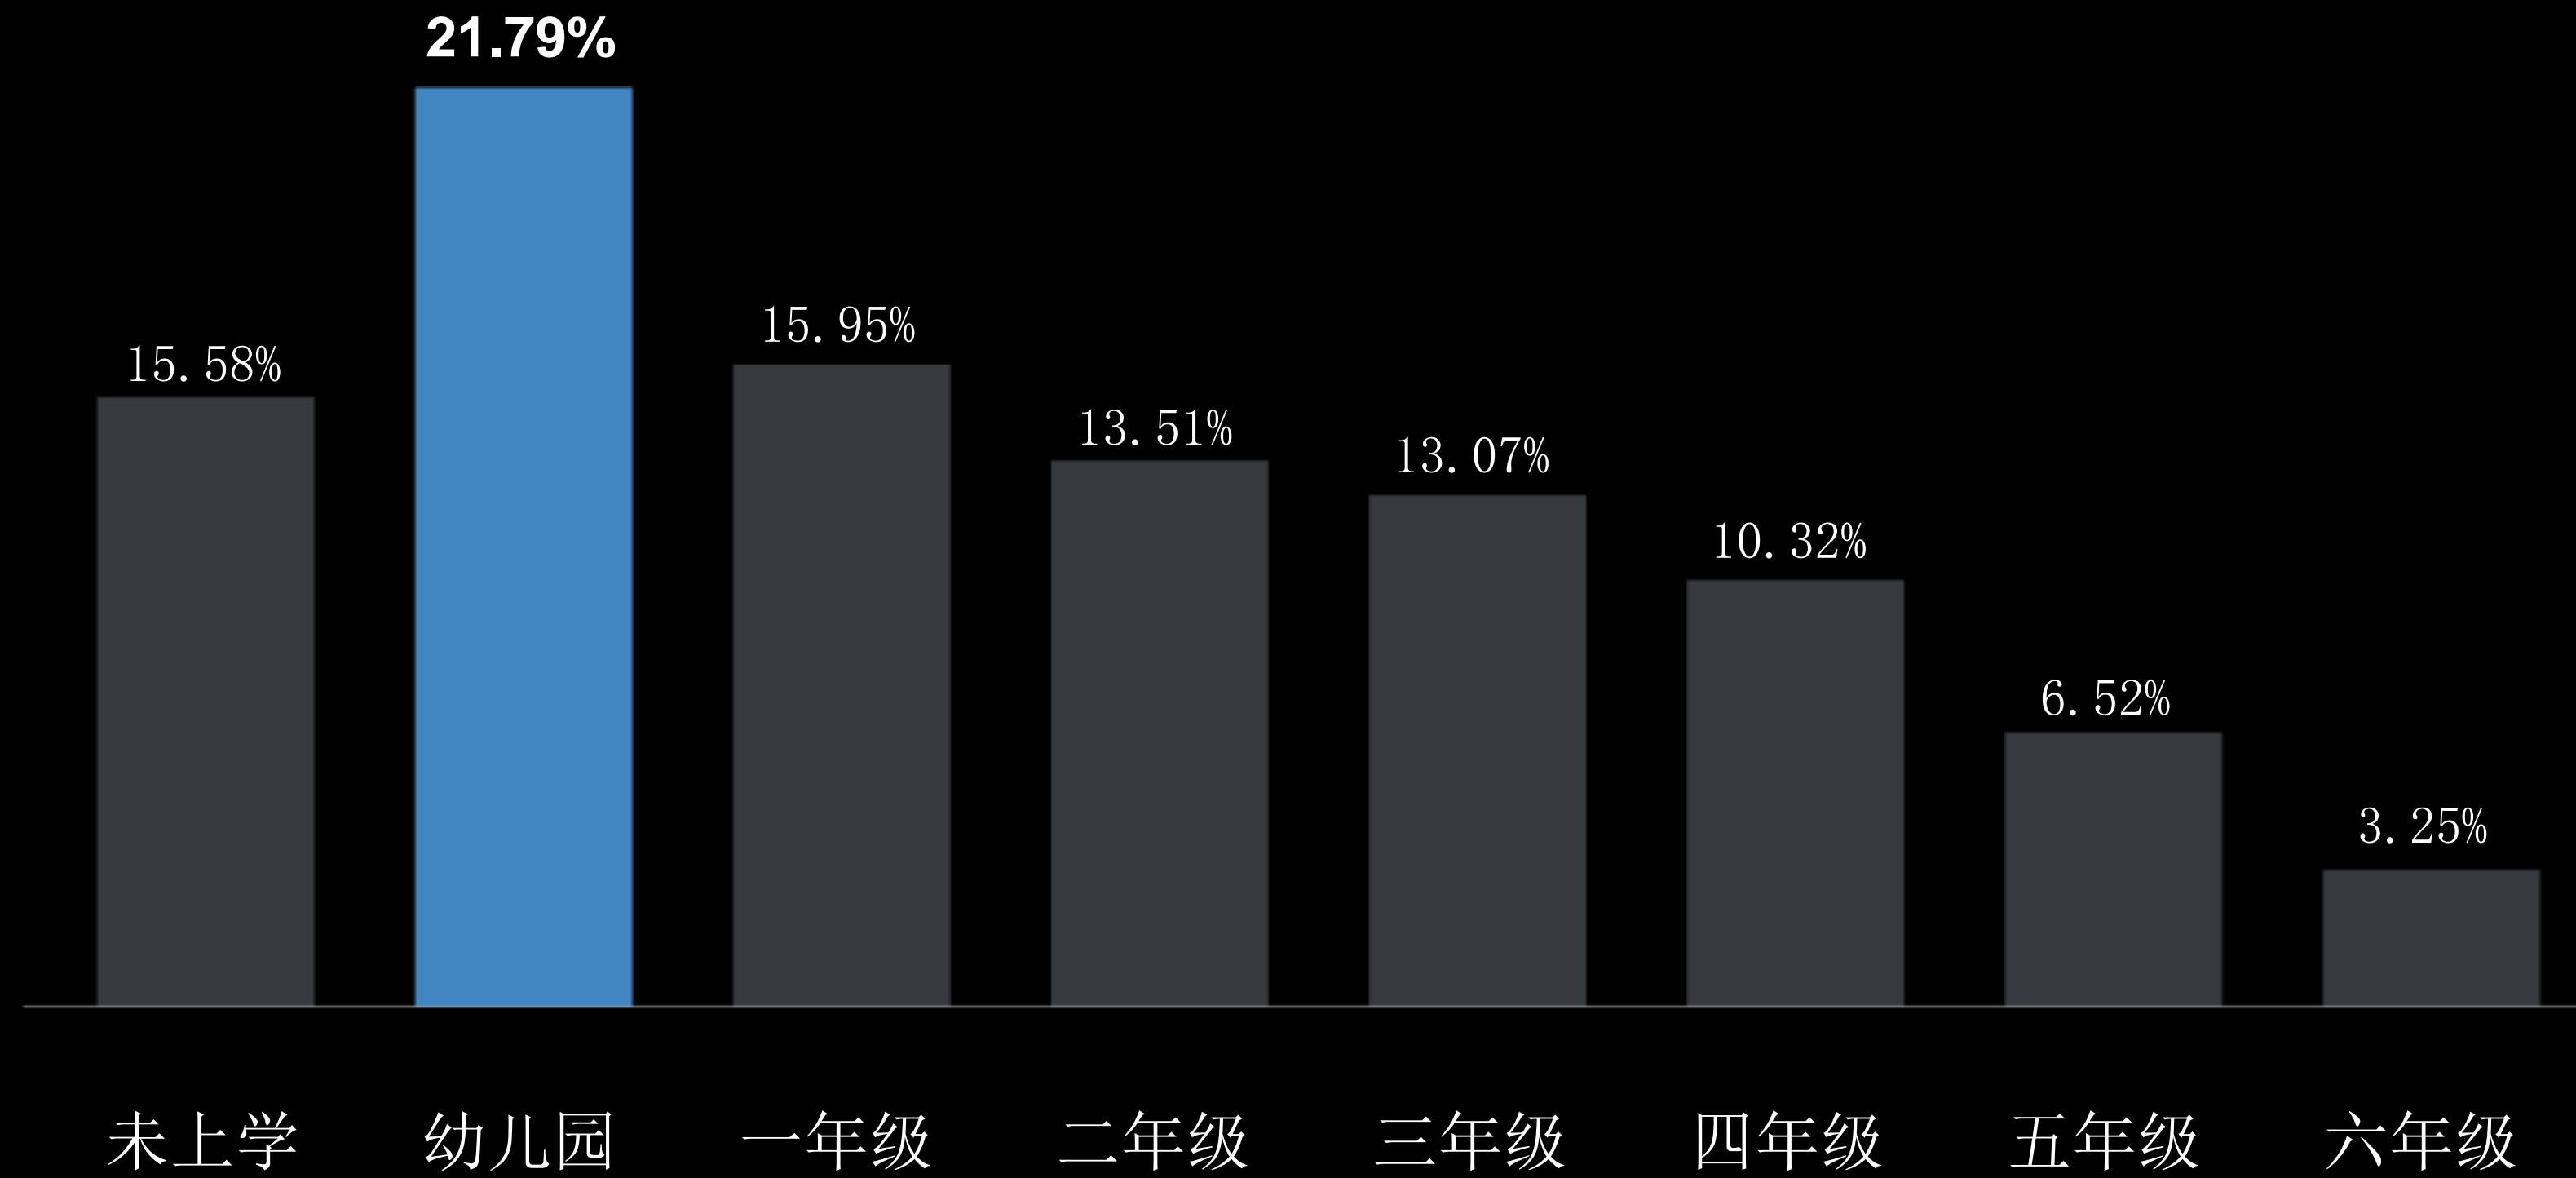

刚离家的孩子总是让父母放心不下

儿童使用手表年级分布