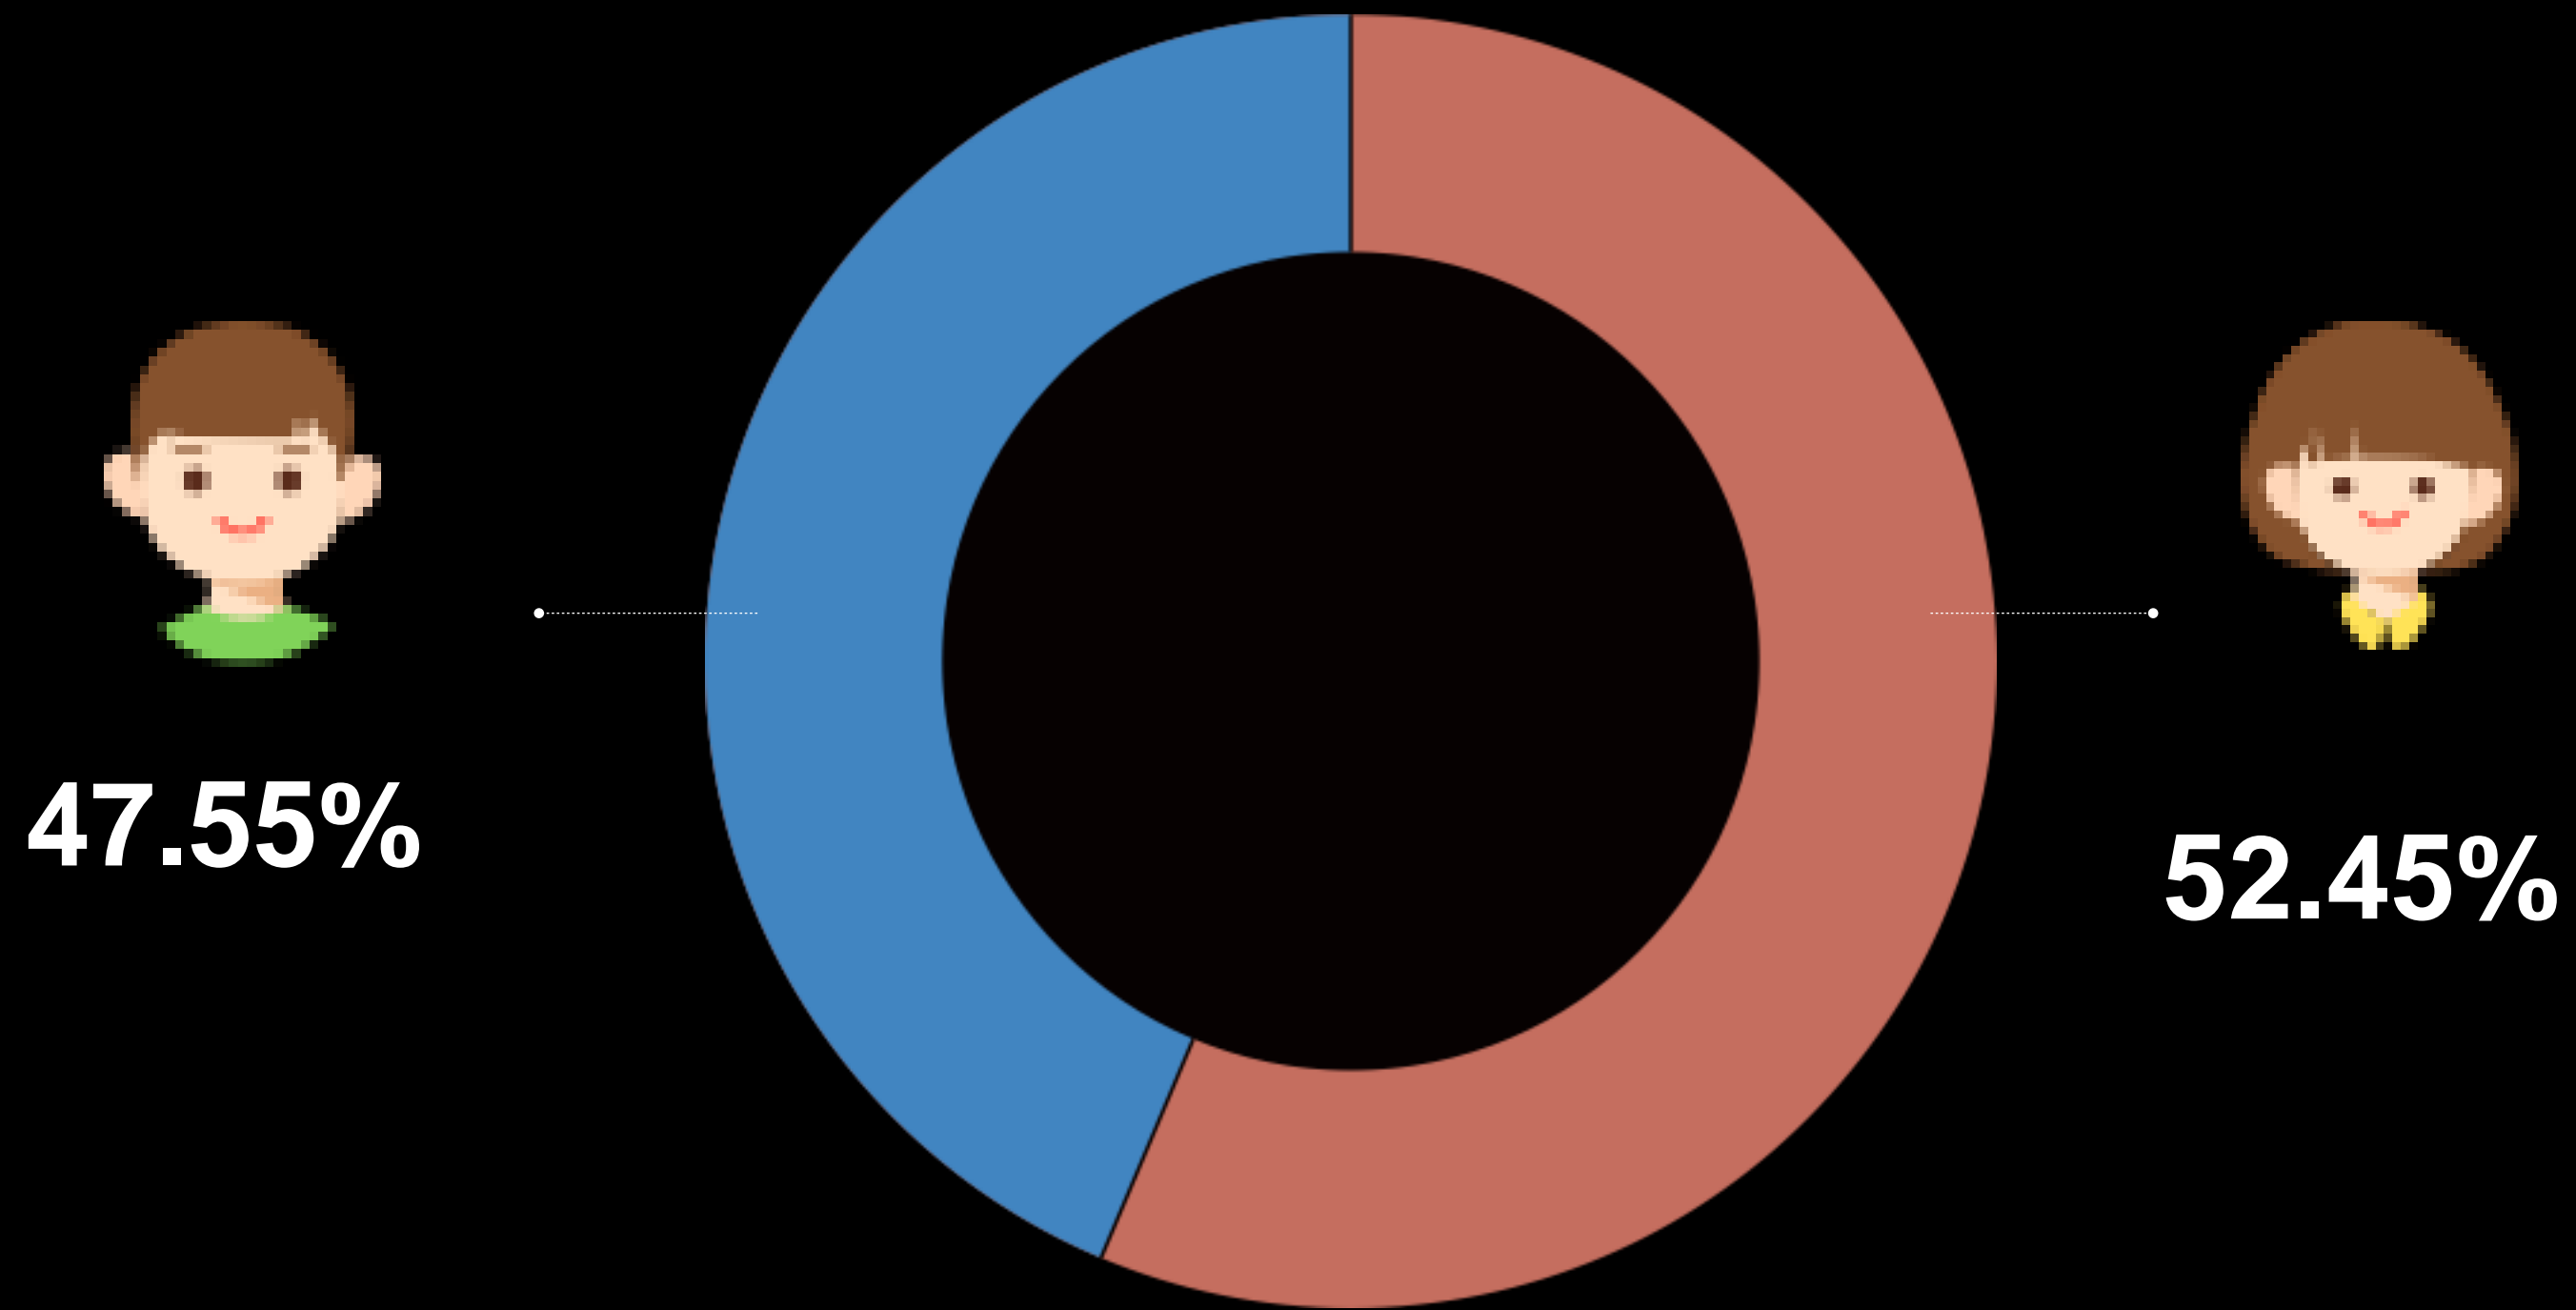

# 儿童手表行业开拓者 百万级数据支持

**401.5**万台

累计总销量

**23.8**亿公里

守护儿童总公里数

**175.4**亿秒

累计通话时间

**1.7**亿次

语音微聊次数

**5000**万次

智能问答

# “小公主”更让爸爸妈妈牵挂

儿童手表总的用户数的男女比例