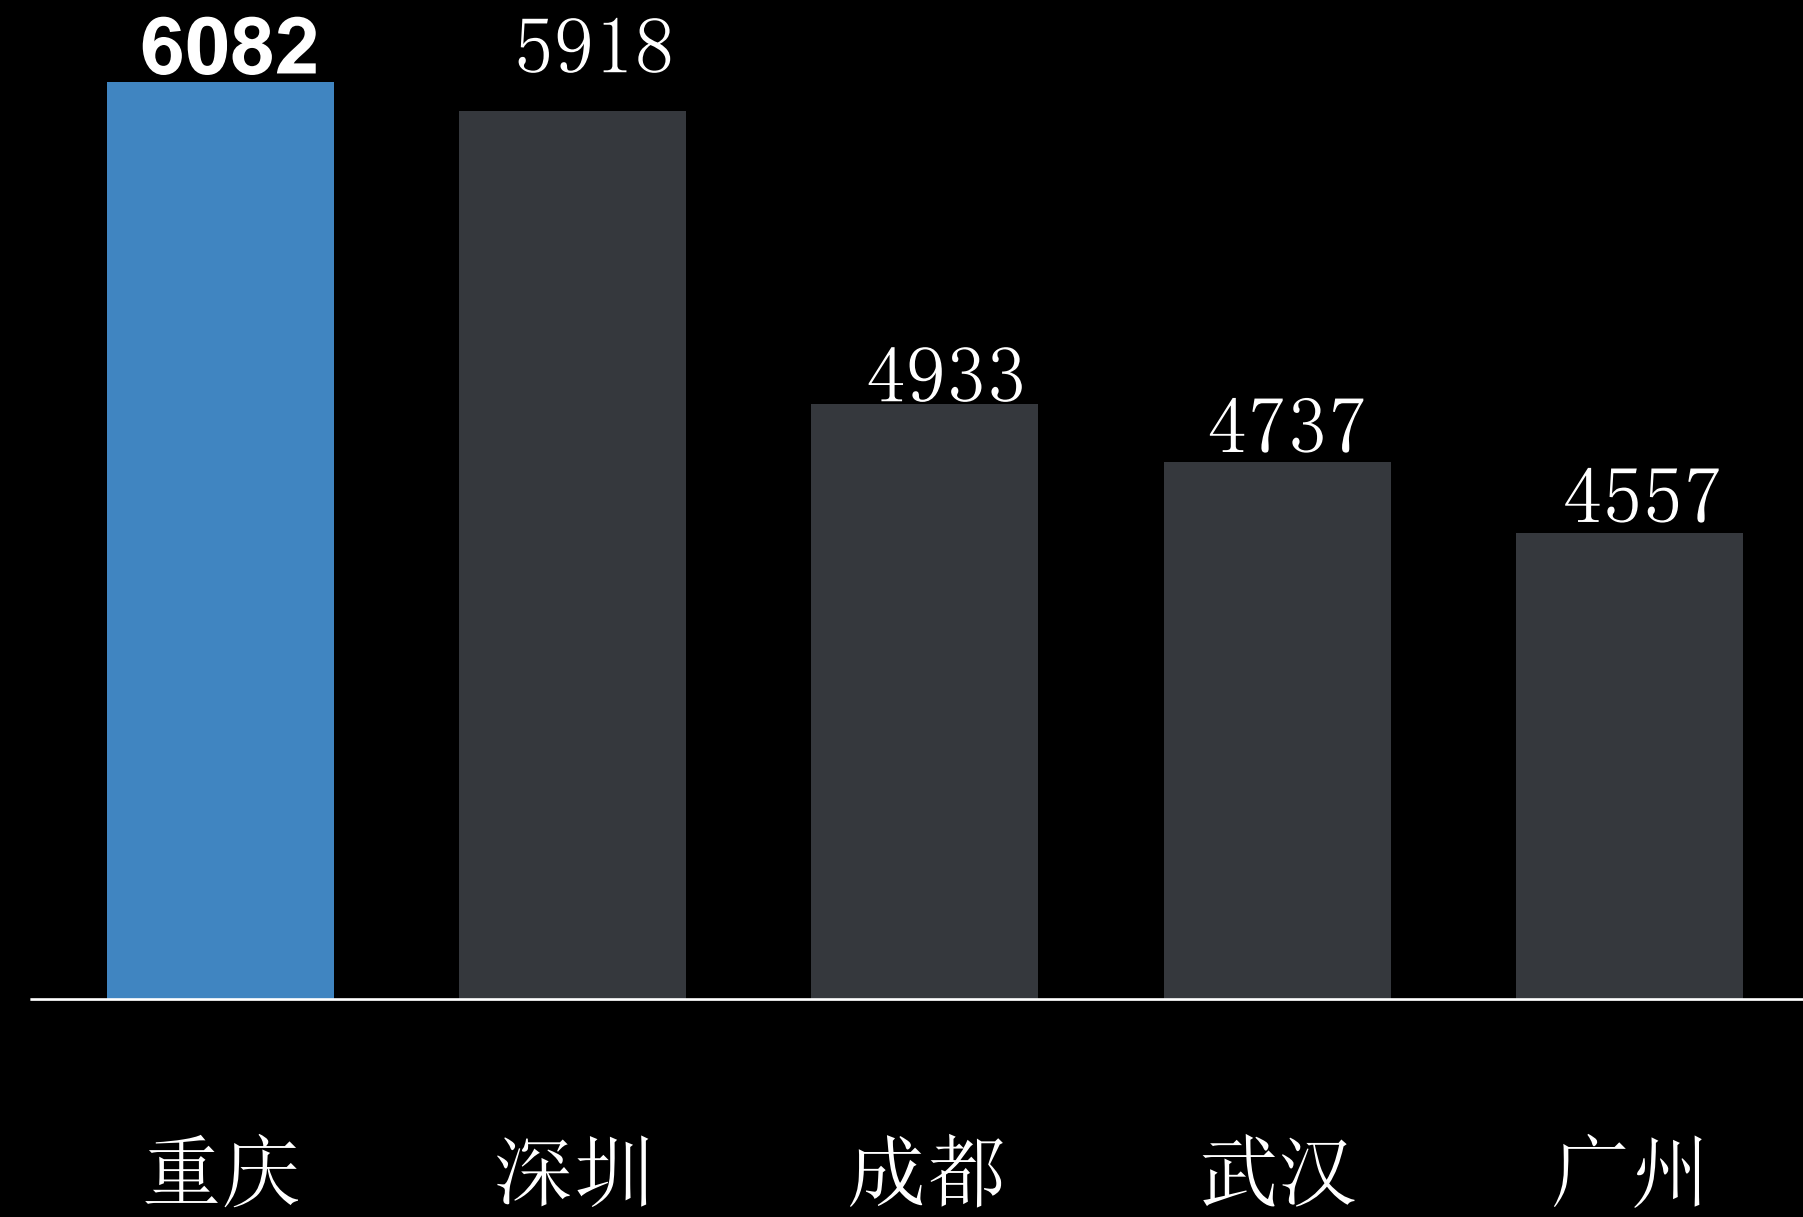

山城重庆的儿童“脚力”最好 北京的儿童最宅

不同城市儿童每天平均步数最高TOP5