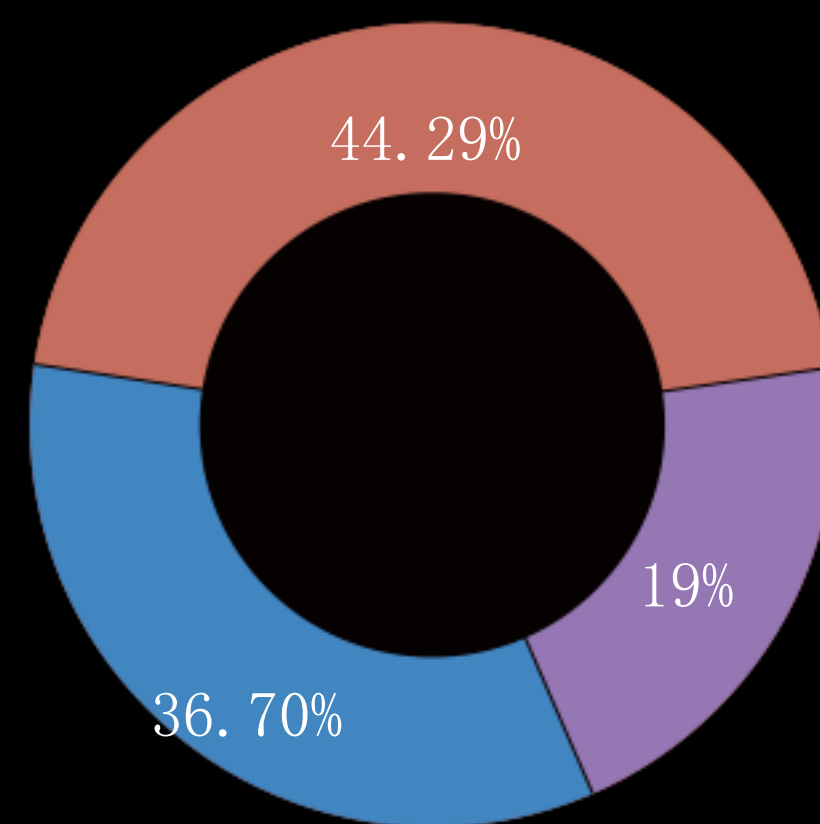

# 世上只有妈妈好？

家长主动给儿童打电话比例

家长接送儿童上学比例

微聊次数比例

家长观看定位数据的比例

家长在360儿童卫士APP点击育儿知识比例

# “有妈的孩子像块宝！”

儿童有近一半的电话是打给妈妈的

儿童主动给家长拨打电话比例